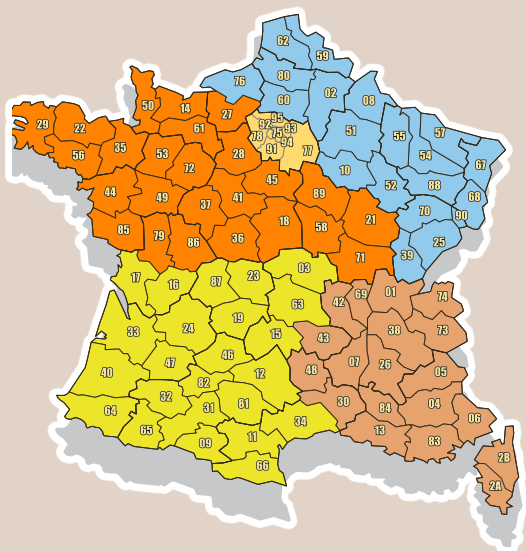

CONTACTEZ-NOUS

par téléphone au 02-48-66-64-00 ou

adressez-nous un e-mail : info@varaylaborix.com

nordest@varaylaborix.com

NORD-EST : 02 48 66 04

centrouest@varaylaborix.com

CENTRE-OUEST : 02 48 66 04

parisidf1@varaylaborix.com

75 Rive Gauche, 78, 91, 92, 95

ILE DE FRANCE : 02 48 66 04

parisidf2@varaylaborix.com

75 Rive Droite, 77, 93, 94

ILE DE FRANCE : 02 46 72 00

sudest@varaylaborix.com

SUD-EST : 02 48 66 64 91

sudouest@varaylaborix.com

SUD-OUEST : 02 48 66 04 18

export1@varaylaborix.com

EXPORT : +33 2 48 66 04 15

export2@varaylaborix.com

EXPORT : +33 2 48 50 95 07

revendeur@varaylaborix.com

REVENDEURS : 02 48 50 95 02